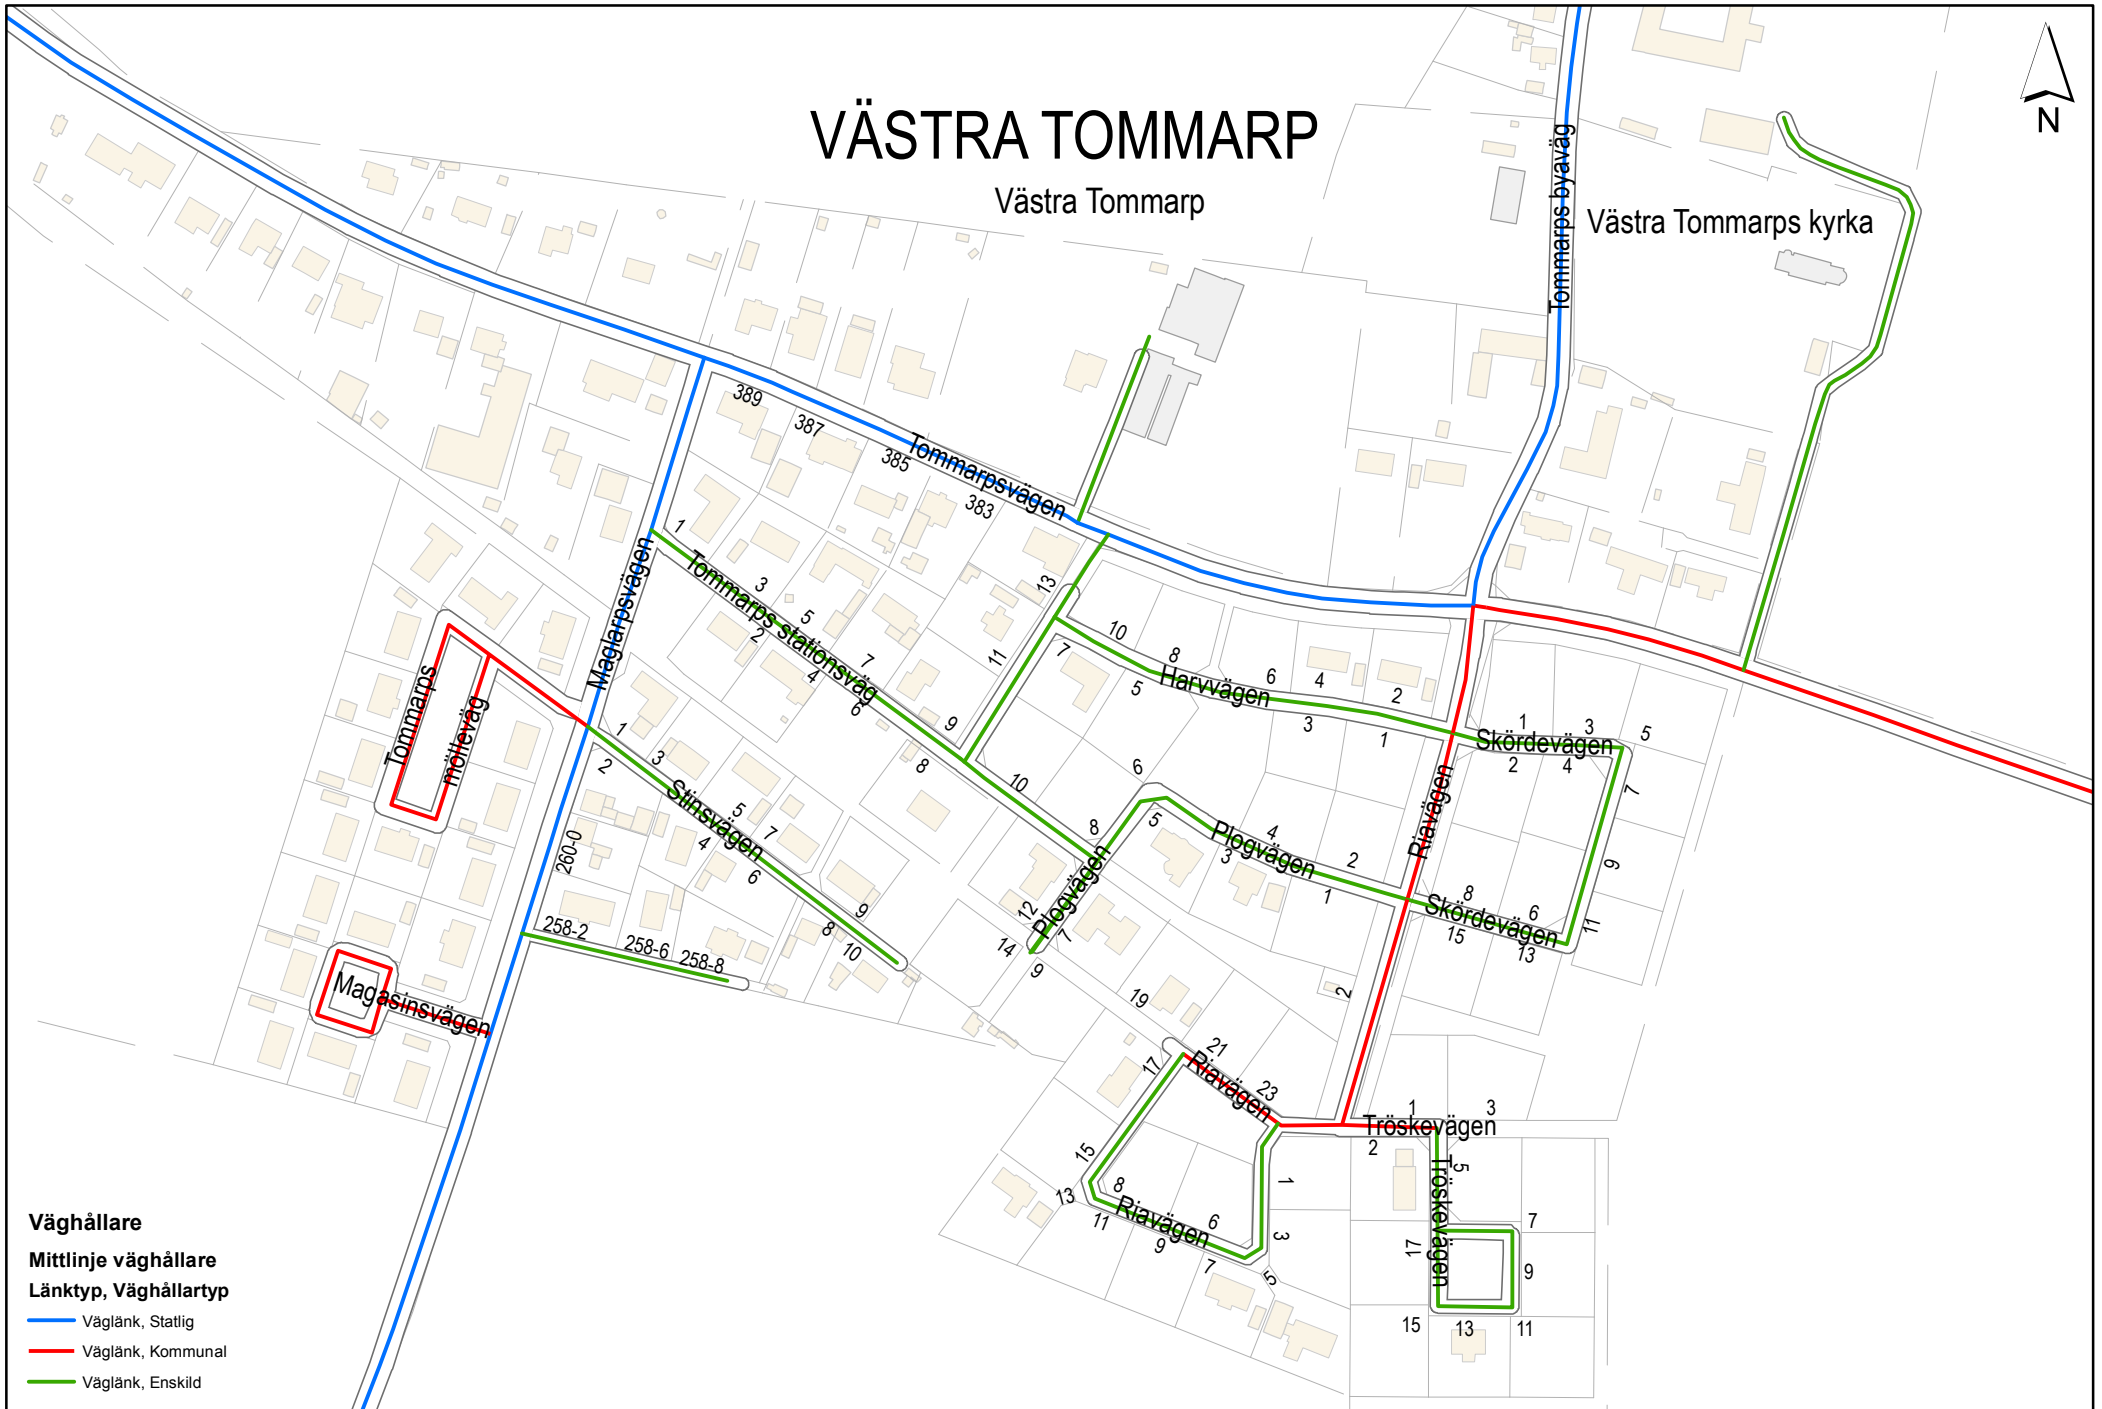

VÄSTRA TOMMARP

Västra Tommarp

Västra Tommarps kyrka

Väghållare

Mittlinje väghållare

Länktyp, Väghållartyp

- Väglänk, Statlig
- Väglänk, Kommunal
- Väglänk, Enskild

Aktualitetsdatum: 2013-10-17

Upprättad av: Samhällsbyggnadsförvaltningen / Mät & Karta

Skala 1:2 793