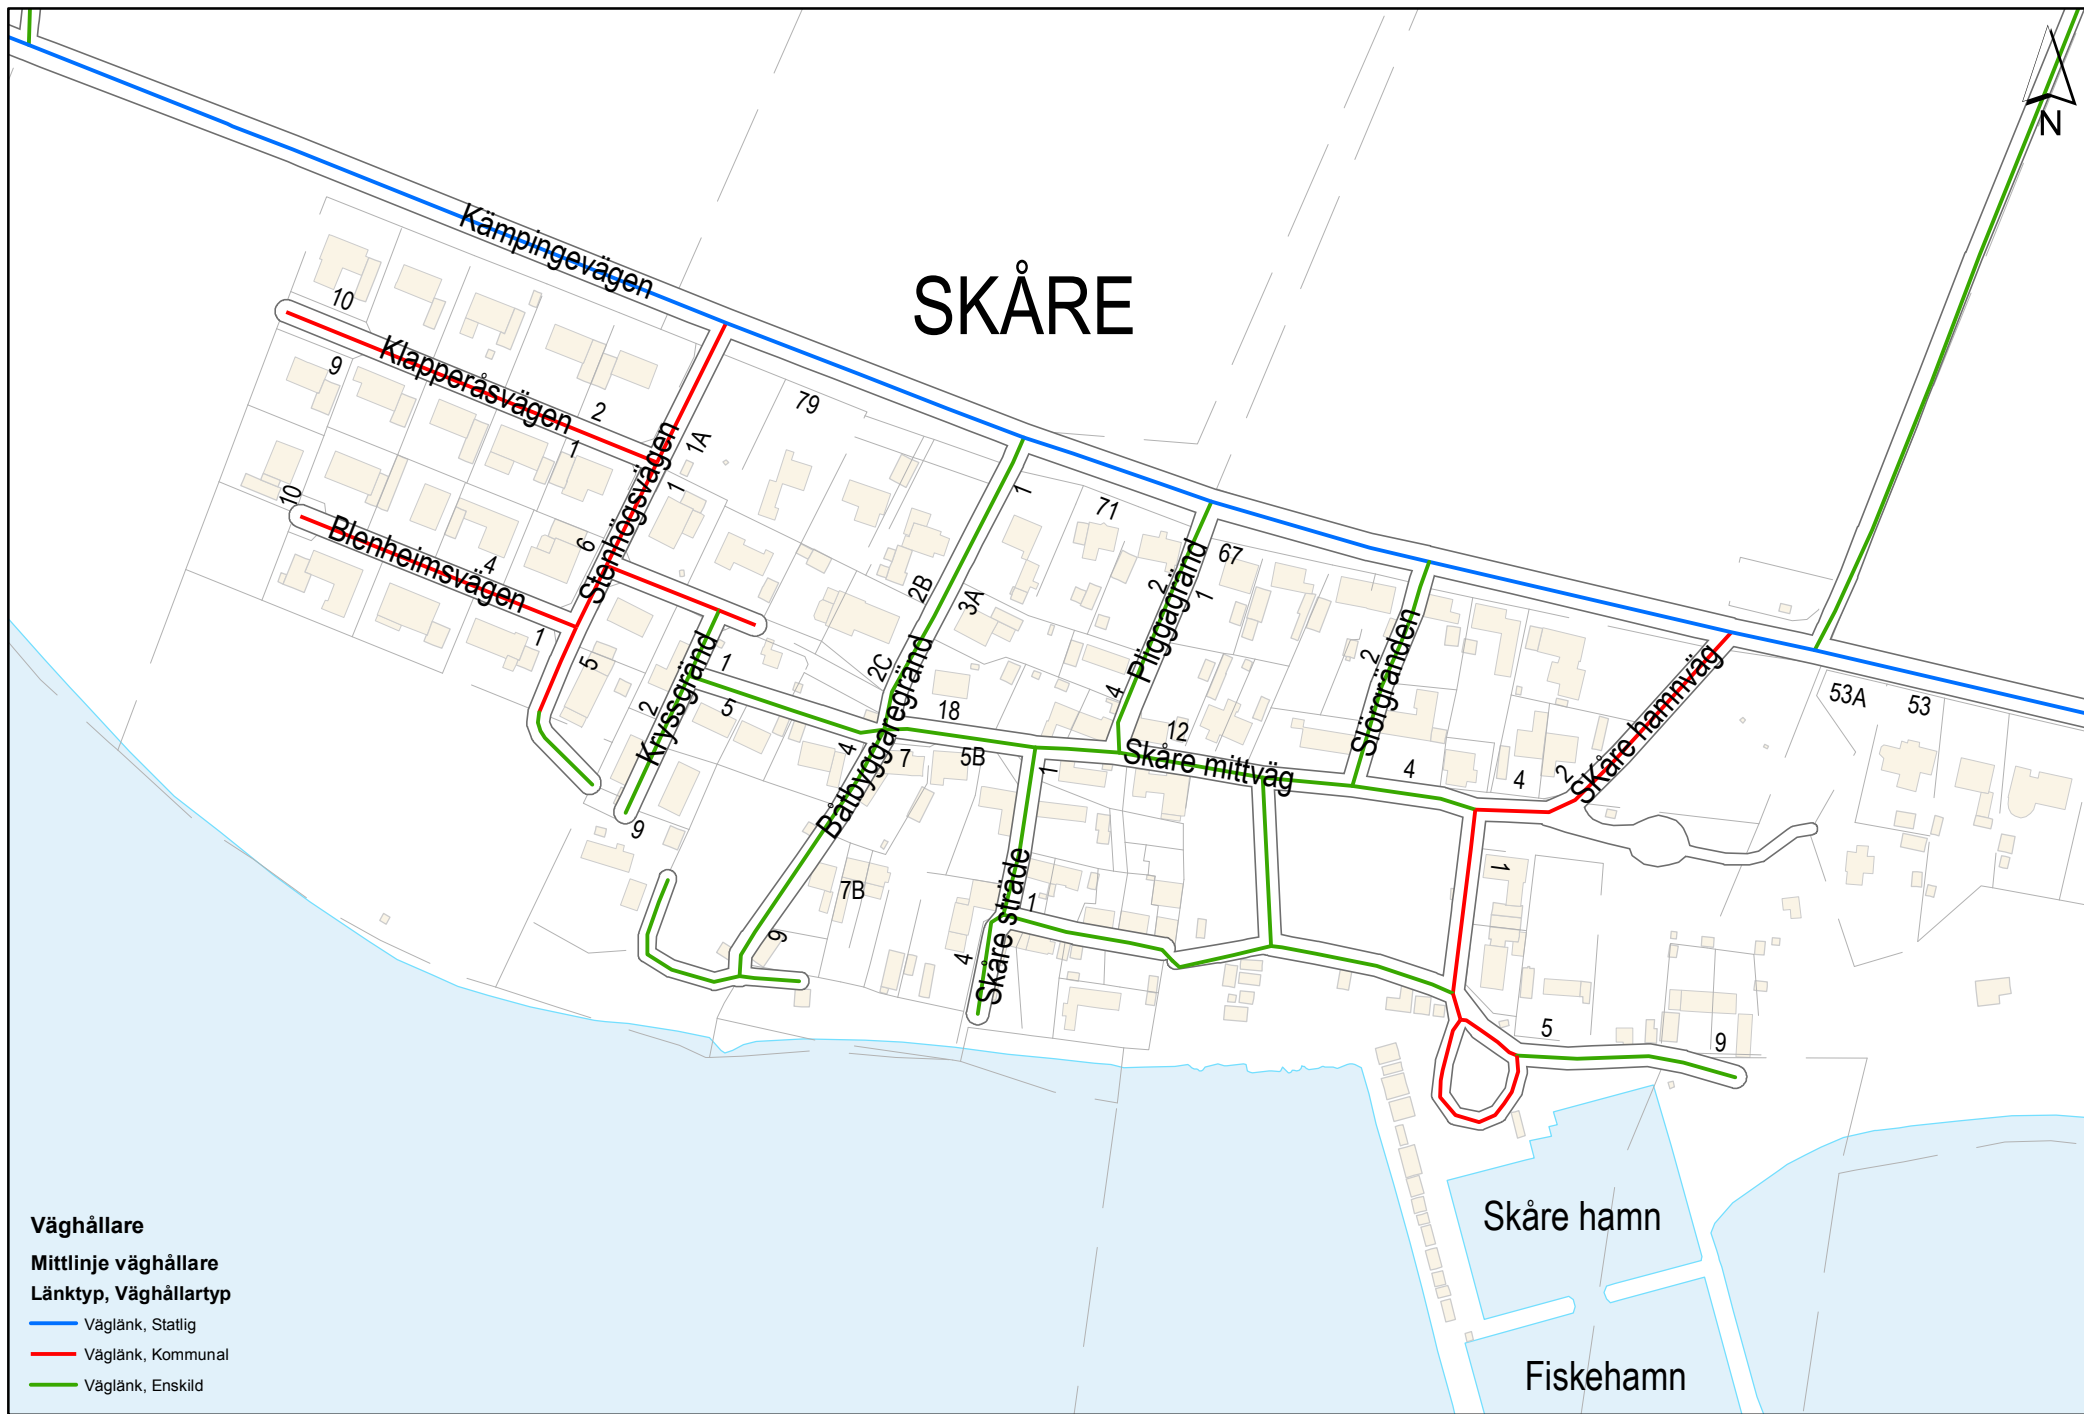

SKÅRE

Väghållare

Mittlinje väghållare

Länktyp, Väghållartyp

— Väglänk, Statlig

— Väglänk, Kommunal

— Väglänk, Enskild

Aktualitetsdatum: 2013-10-17

Upprättad av: Samhällsbyggnadsförvaltningen / Mät & Karta

0 45 90 180 Meter

Skala 1:2 307