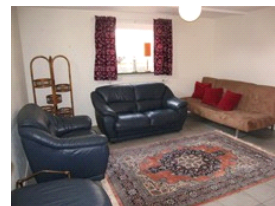

TG3053 Dalabadet, Trelleborg

Beskrivning: 50 m från stranden vid Dalabadet, 3 km öster om Trelleborg. 2 rok, 55 m². Fräsch lägenhet i "halvkällare" med klinkergolv. 1 sovrum med dubbelsäng. 1 allrum med sittgrupp och TV, 1 extrasäng. "Hall" med 1 enkelsäng. Duschkabin, tvättmaskin/tumlare bakom draperi. Separat WC. Litet kök med matplats, spis, ugn, kyl, liten frys, kaffebryggare. Egen avskild terrass med utemöbler, grill. Tillgång till roddbåt. Havsutsikt mot badbryggan från terrassen. Minigolf, restaurang, beachvolleyboll, kiosk i närheten. Golfbana 5 km. Egen p-plats.