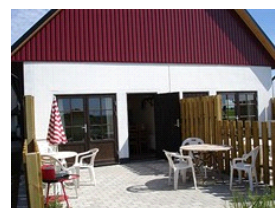

TG5026 Fredshög, Höllviken

Beskrivning: Parlägenhet med havsutsikt på Skånegård vid kusten. 2 rum o pentry, 32 kvm. 1 sovrum med dubbelsäng. Allrum kombinerat med pentry. Bäddsoffa för 2 personer. 2 kokplattor, micro, kyl/frysack, matplats. TV. Helkaklat dusch/WC. Uteplats med utemöbler. Det finns hästar, höns, hundar & katter på gården. Slutstädning kan beställas. Ej rökning. Avstånd: Hav och strand 200 meter, granne 0 m, affär 3 km, Höllviken 2 km, Trelleborg 9 km. Intill TG5025.