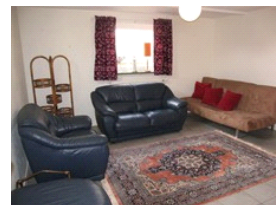

Vecka	2011-01-08	2011-06-24	4.000,00 kr
Vecka	2011-06-25	2011-07-01	5.000,00 kr
Vecka	2011-07-02	2011-08-12	6.000,00 kr
Vecka	2011-08-13	2011-08-26	5.000,00 kr
Vecka	2011-08-27	2012-01-06	4.000,00 kr

TG2508 Smygehus Havsbad, Smygehamn

Vecka	2011-01-08	2011-06-24	3.000,00 kr
Vecka	2011-06-25	2011-07-01	4.000,00 kr
Vecka	2011-07-02	2011-08-12	5.000,00 kr
Vecka	2011-08-13	2011-08-26	4.000,00 kr
Vecka	2011-08-27	2012-01-06	3.000,00 kr

TG2513 Smygehus Havsbad, Smygehamn

Vecka	2011-01-08	2011-06-24	3.000,00 kr
Vecka	2011-06-25	2011-07-01	4.000,00 kr
Vecka	2011-07-02	2011-08-12	5.000,00 kr
Vecka	2011-08-13	2011-08-26	4.000,00 kr
Vecka	2011-08-27	2012-01-06	3.000,00 kr

TG3053 Dalabadet, Trelleborg

Dygn	2011-03-23	2011-06-24	750,00 kr
Dygn	2011-08-27	2012-01-06	750,00 kr
Vecka	2011-03-23	2011-06-24	3.750,00 kr
Vecka	2011-06-25	2011-07-01	4.050,00 kr
Vecka	2011-07-02	2011-08-12	4.500,00 kr
Vecka	2011-08-13	2011-08-26	4.050,00 kr
Vecka	2011-08-27	2012-01-06	3.750,00 kr

TG4009 Trelleborg

Vecka	2011-01-01	2012-01-06	3.200,00 kr

TG3054 Gislöv, Trelleborg