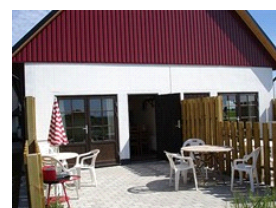

SP3101 Böste, Smygehamn

Vecka	2011-01-08	2011-06-24	3.500,00 kr
Vecka	2011-06-25	2011-07-01	4.700,00 kr
Vecka	2011-07-02	2011-08-12	5.400,00 kr
Vecka	2011-08-13	2011-08-26	4.700,00 kr
Vecka	2011-08-27	2012-01-06	3.500,00 kr