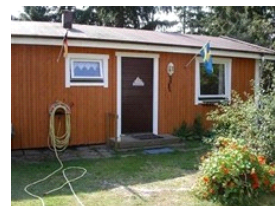

TG1039 Bingsmarken

Beskrivning: Gäststuga 80 m från hav och sandstrand. 38 m², 1 rop. Dubbelsäng plus en bäddsoffa för ett barn. 2 kokplattor, kyl, micro. WC/dusch. 2 uteplatser med trädgårdsmöbler och grill avskildt från ägarens hus. Ej rökning, ej husdjur. Telenor och Telia har full täckning för mobilt bredband